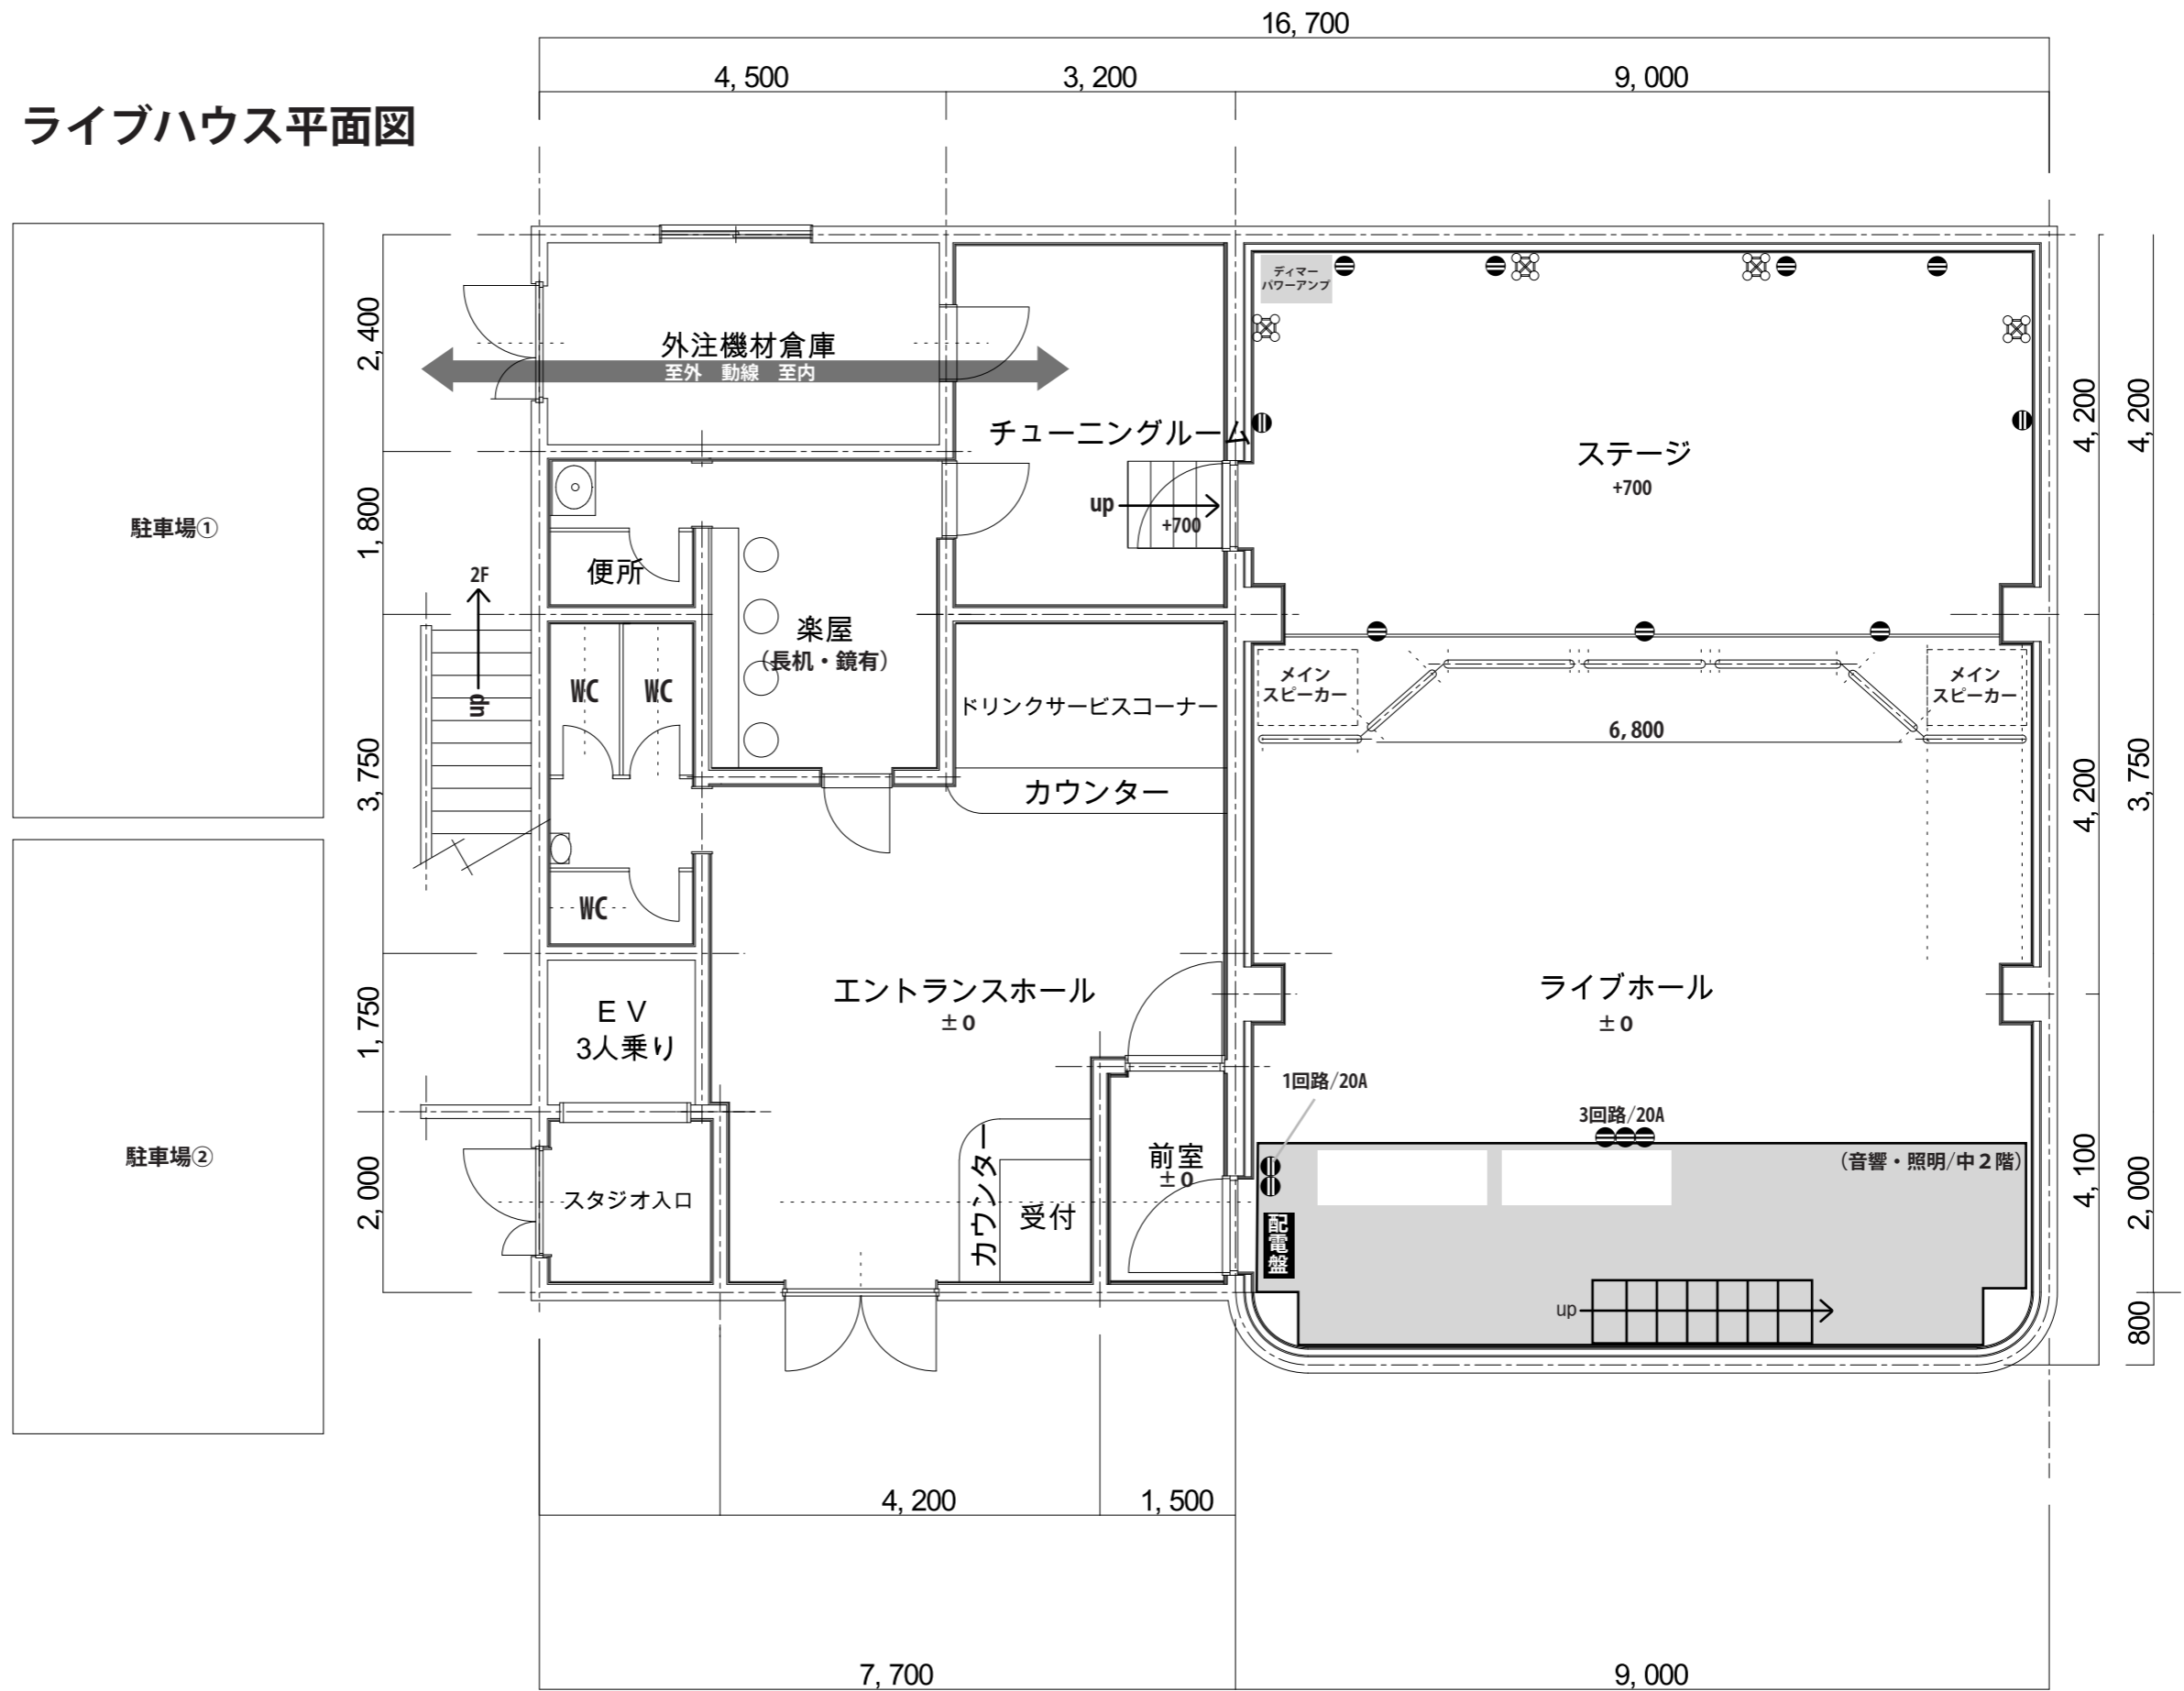

甲府CONVICTION 1F ライブハウス平面図

1階平面図 S = 1 / 100